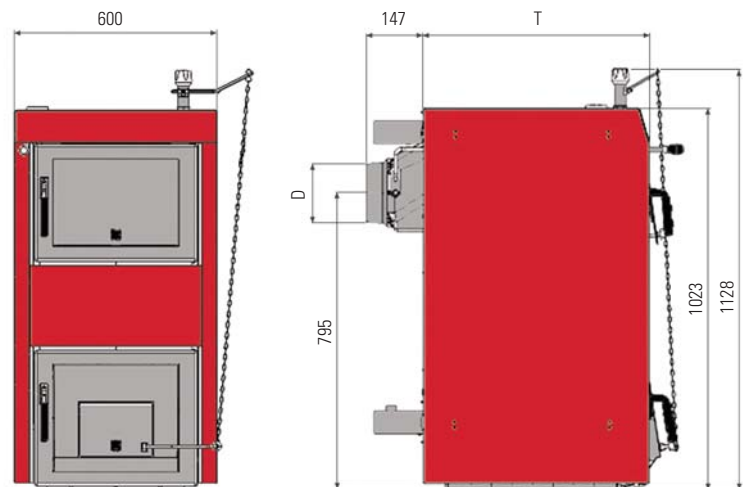

STREBEL NC-O

für das optimale Heizen
mit festen Brennstoffen

Leistungsbereich 10,0 - 56,0 kW

Das spricht für die neue NC-O Gusskessel-Generation

-  Korrosionsbeständiger Gußgliederkessel mit langer Lebensdauer
-  Geeignet für verschiedene Festbrennstoffe
-  Großer Feuerraum mit wassergekühltem Rost, innenliegender Abgaswärmetauscher
-  Kurze Aufheizzeiten und hervorragendes Dauerbrandverhalten
-  Einfache Kesselreinigung von vorne
-  Betriebssicher durch Übertemperatursicherung (ÜT) mit externem Wärmetauscher

Kesseltyp		NC-O-3	NC-O-4	NC-O-5	NC-O-6	NC-O-7	NC-O-8	NC-O-9
Nennwärmeleistung								
Koks	kW	15,0	22,5	30,0	37,5	43,5	50,0	56,0
Holz	kW	10,0	16,0	22,0	26,0	30,0	35,0	40,5
Abmessungen								
Höhe	mm	1128	1128	1128	1128	1128	1128	1128
Breite	mm	600	600	600	600	600	600	600
Tiefe (T)	mm	383	493	603	713	823	933	1043
Füllraumtiefe	mm	185	295	405	515	625	735	845
Füllraumvolumen	dm ³	23	37	51	64,5	78	91,5	105
Gliederanzahl		3	4	5	6	7	8	9
Heizfläche	m ²	1,2	1,5	1,8	1,6	2,1	2,5	3,1
Wasserinhalt	l	27,6	33,3	35,0	44,7	50,4	56,1	61,8
Zugbedarf	mbar	0,1	0,15	0,2	0,25	0,3	0,3	0,35
Rauchrohr ø (D)	mm	156	156	156	156	156	176	176
Höhe bis Mitte								
Rauchrohr	mm	795	795	795	795	795	795	795
Gewicht	kg	215	264	314	364	413	463	513
Anschlüsse VL, RL	Zoll	6/4"	6/4"	6/4"	6/4"	6/4"	6/4"	6/4"