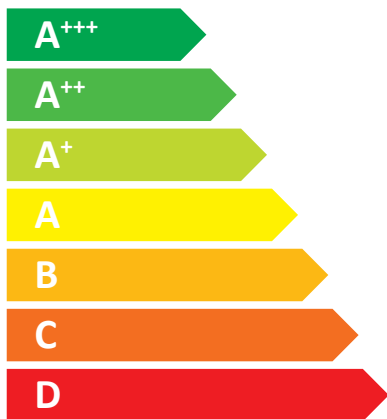

**ENERG**  
енергия · ενεργεια

STREBEL

BIOTEC 25

**25 kW**