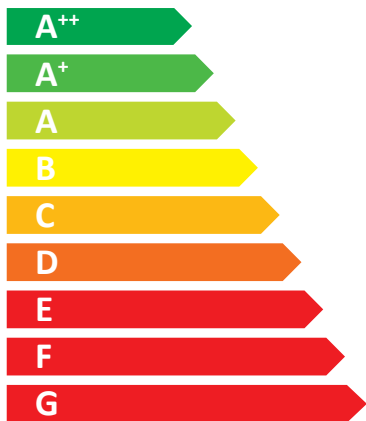

ENERG
енергия · ενεργεια

STREBEL

Biomatic Nova 90

80 kW